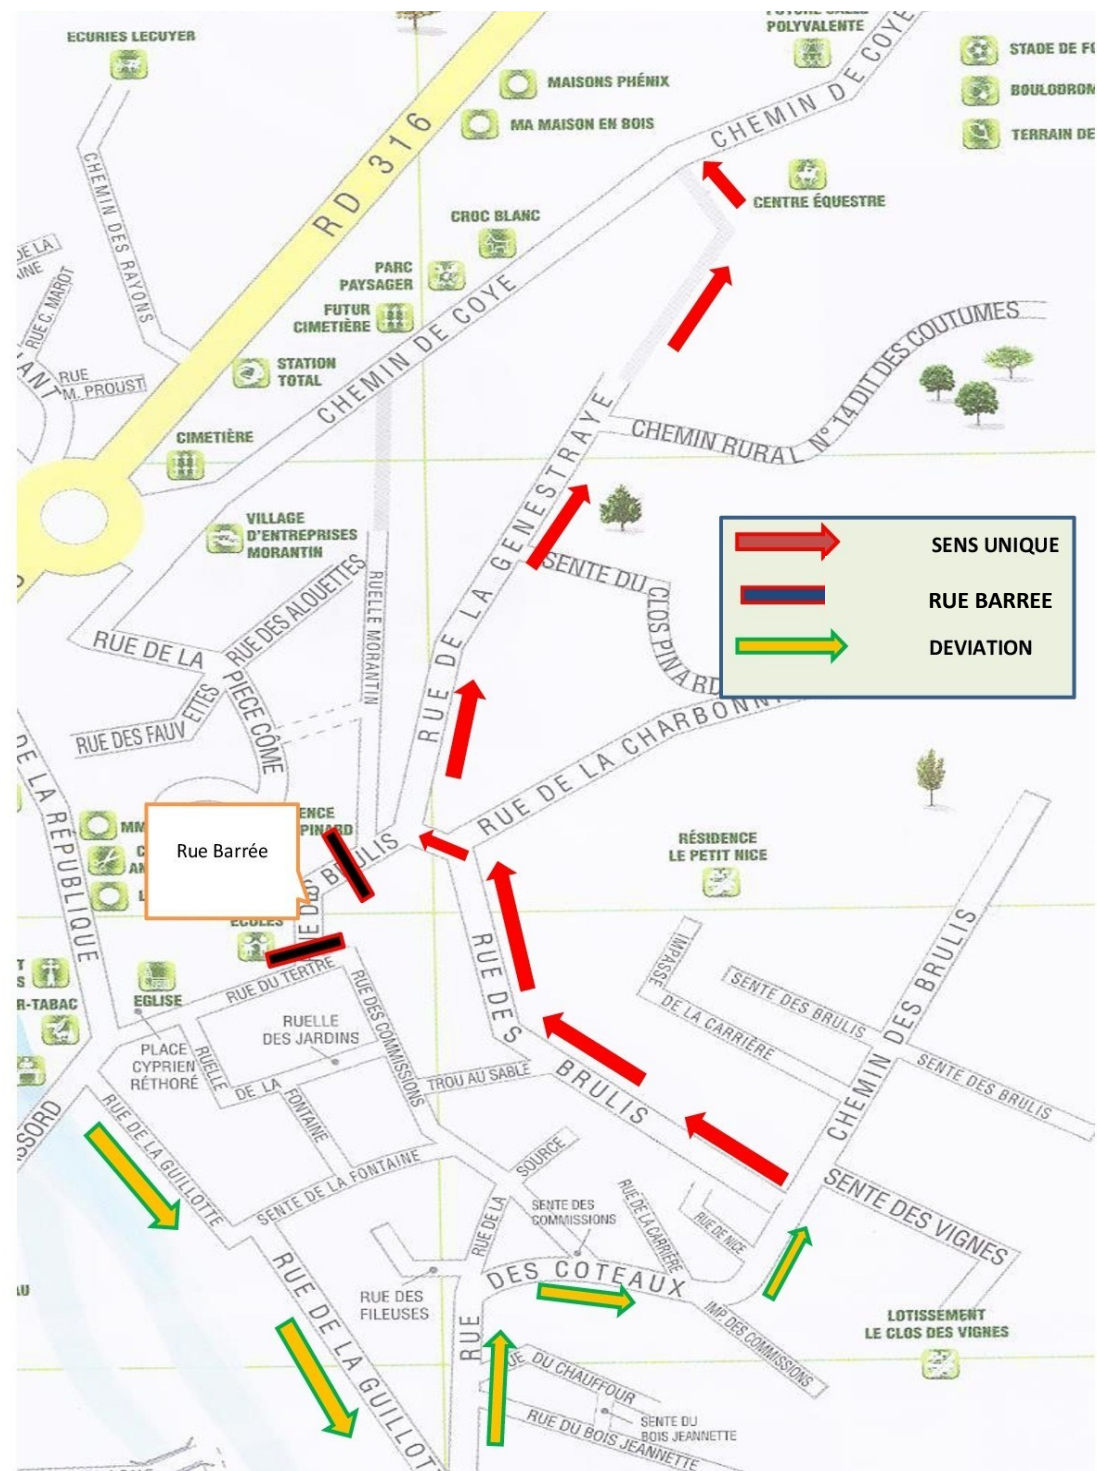

INFORMATION TRAVAUX

La rue des Brûlis sera barrée du croisement de la rue du tertre au croisement de la ruelle Morantin.

Du Mercredi 30 au Jeudi 31 Janvier 2019

La rue des Brûlis sera en sens unique de la rue des Côteaux à la rue de la Genestraye (sens de la circulation inversée). Elle sera accessible par la rue de la Guillotte puis par la rue des Coteaux.

La sortie des Brulles se fera par la rue de la Genestraye qui sera également en sens unique (en direction du chemin du chemin de Coye).

Exceptionnellement, les véhicules empruntant la rue du Tertre seront dirigés vers la rue des Commissions.

La rue de la Genestraye sera en sens unique.

Rappel au bon sens :

En cas de passage difficile, le véhicule prioritaire reste celui qui monte.

[Verso de ce document: information pour la collecte des déchets](#)

ORDURES MENAGERES

Riverains de la Ruelle Morantin

Le ramassage des ordures se fera rue de la pièce Côte.

Riverains entre le 02 et le 19 rue des Brûlis

Le ramassage des ordures se fera au croisement des rues des Brûlis et du Tertre.